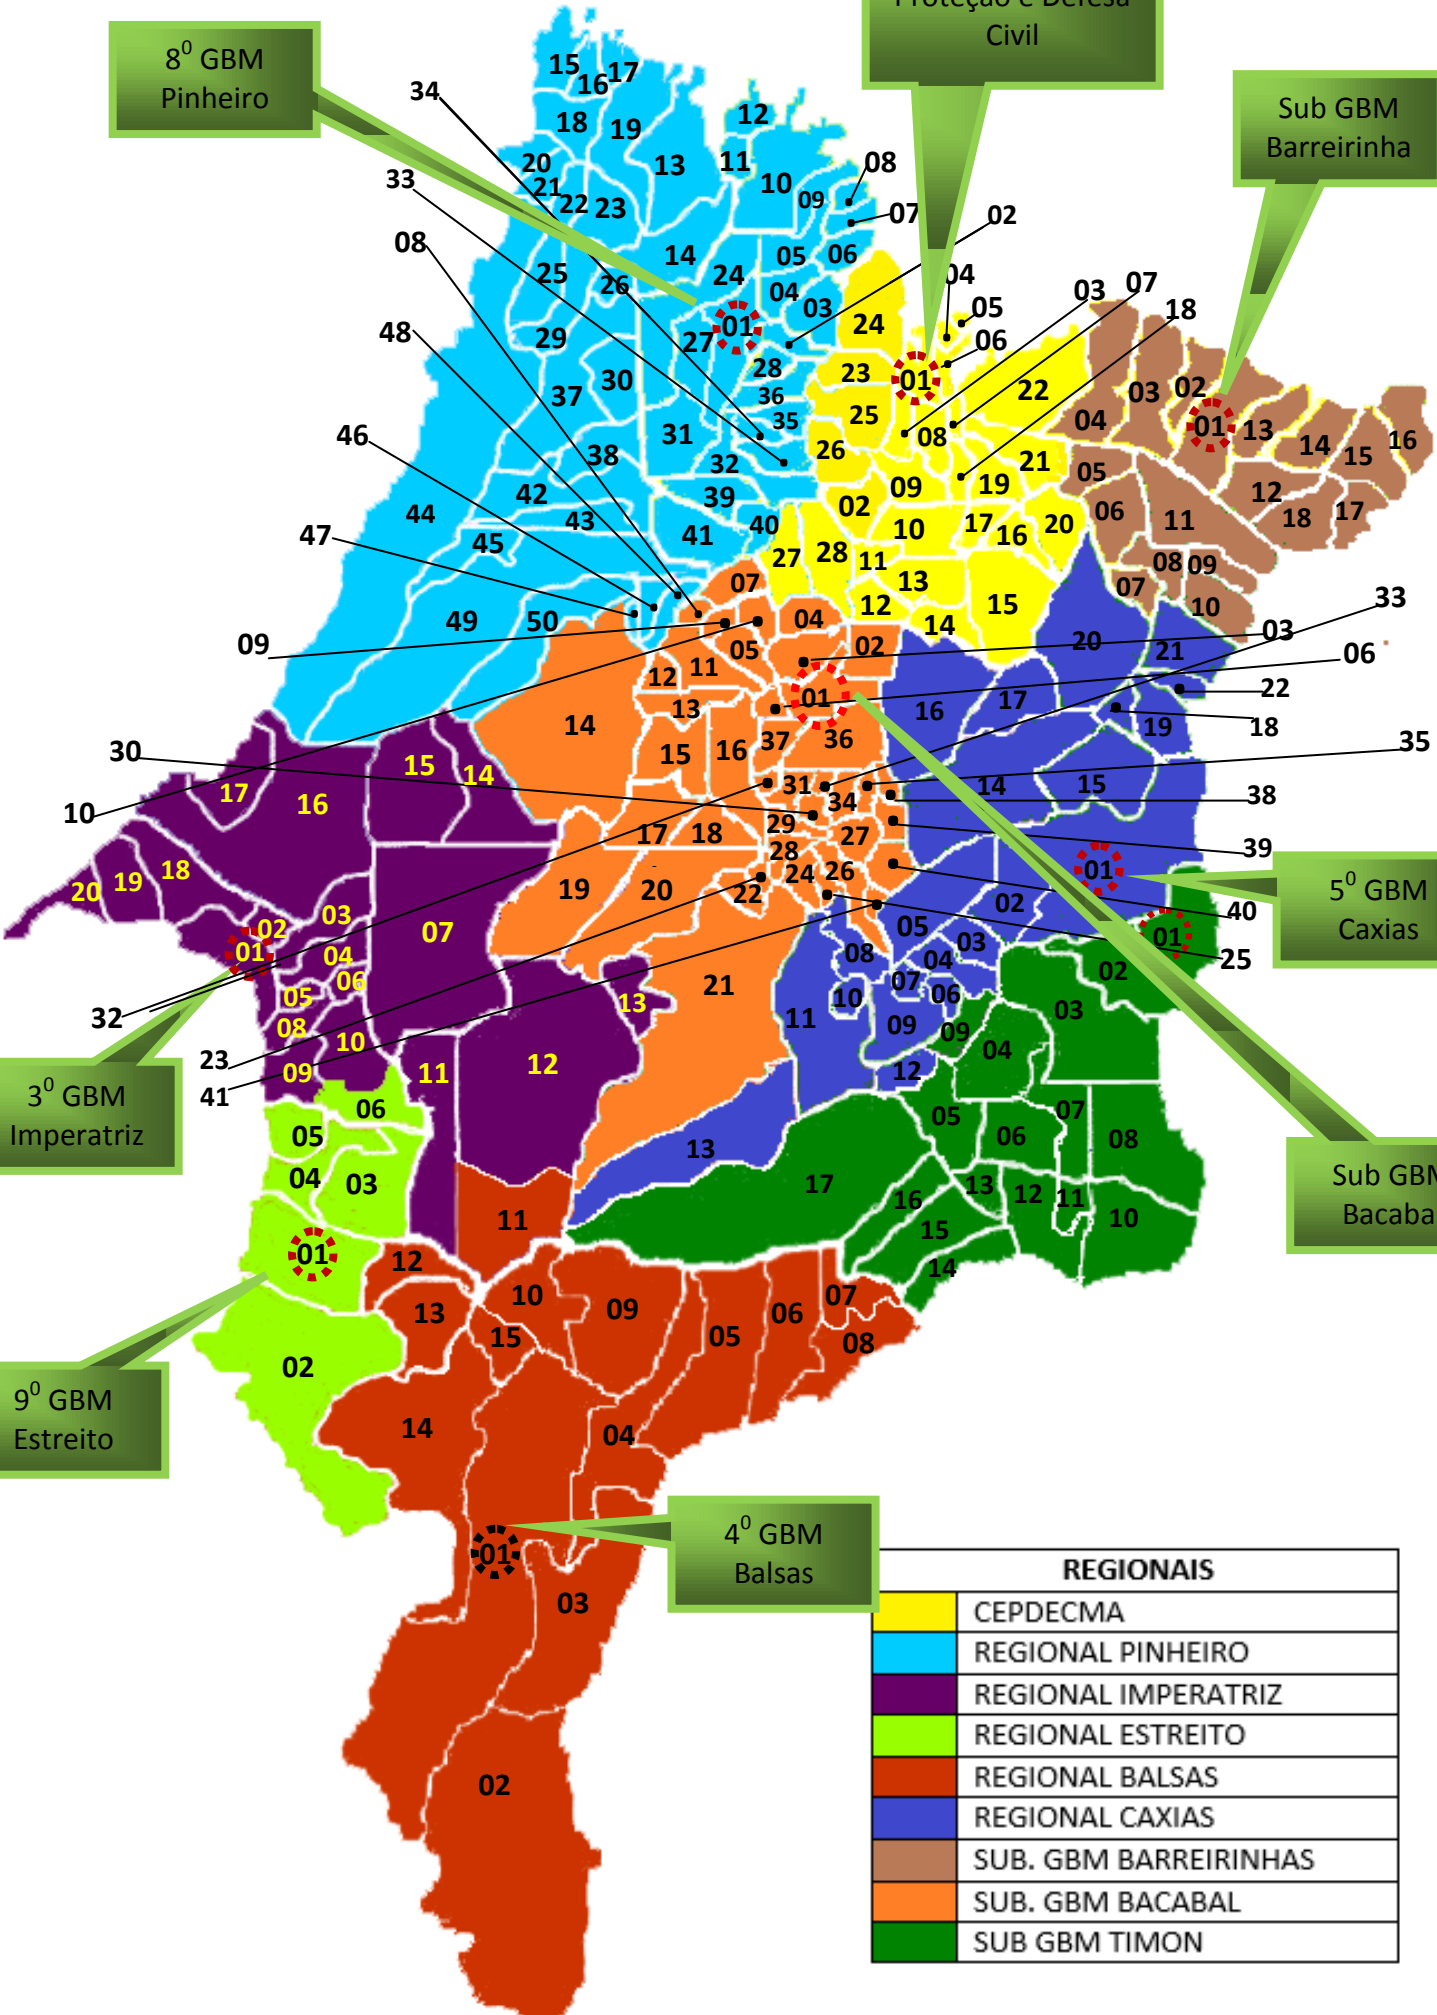

REGIONAIS	
	CEPDECMA
	REGIONAL PINHEIRO
	REGIONAL IMPERATRIZ
	REGIONAL ESTREITO
	REGIONAL BALSAS
	REGIONAL CAXIAS
	SUB. GBM BARREIRINHAS
	SUB. GBM BACABAL
	SUB GBM TIMON

REGIONAL CEPDECMA								
N.	MUNICÍPIOS	COM DEC	N.	MUNICÍPIOS	COM DEC	N.	MUNICÍPIOS	COM DEC
01	São Luís		13	Cantanhede		25	Cajapió	
02	Anajatuba		14	Pirapemas		26	São João Batista	
03	Bacabeira		15	Vargem Grande		27	Vitória do Mearim	
04	Paço do Lumiar		16	Nina Rodrigues		28	Arari	
05	Raposa		17	Presidente Vargas				
06	São José de Ribamar		18	Presidente Juscelino				
07	Axixá		19	Cachoeira Grande				
08	Rosário		20	São Benedito do Rio Preto				
09	Santa Rita		21	Morros				
10	Itapecuru Mirim		22	Icatu				
11	Miranda do Norte		23	Bacurituba				
12	Matões do Norte		24	Alcântara				
			Municípios com COMDEC (14 municípios)					

REGIONAL SUB GRUPAMENTO BARREIRINHAS					
N.	MUNICÍPIOS	COM DEC	N.	MUNICÍPIOS	COM DEC
01	Barreirinhas		13	Paulino Neves	
02	Santo Amaro do Ma.		14	Tutóia	
03	Primeira Cruz		15	Araíoses	
04	Humberto de Campos		16	Água Doce do Ma	
05	Belágua		17	Magalhães de Almeida	
06	Urbano Santos		18	São Bernardo	
07	Mata Roma				
08	Anapurus				
09	Milagres do Ma				
10	Brejo				
11	Santa Quitéria do Ma				
12	Santana do Ma				
			Municípios com COMDEC (17 municípios)		